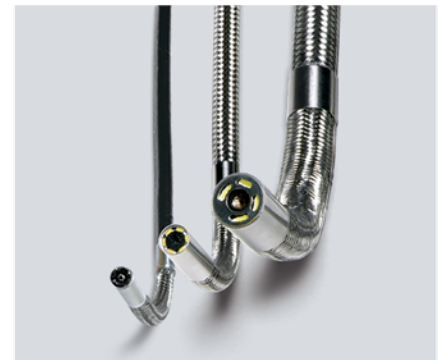

VJ-ADV 2.8MM VIDEO BOROSCOPIO ARTICULADO

CARACTERÍSTICAS VJ- ADVANCE

Detalles

Joystick de 4 direcciones y Control Articulado

Diseño de Mango de Pistola

Monitor LCD a Color Incorporado

Tubo de Inserción ultra Delgado de 2.8mm de diámetro
Captura Imagen, Video y Audio

Iluminación de LED variable

Conexion USB y almacenamiento extraible de tarjeta
Micro SD

Tubo de inserción de 1 metro de largo

» JOYSTICK ARTICULADO CON RESPUESTA DIRECTA

Experimente el desempeño revolucionario del Sistema Articulado RF Lab totalmente en video Boroscopio. El VJ-Advance (VJ-ADV) fue diseñado teniendo en mente al usuario final. La articulación directa de accionamiento mecánico no requiere calibración mientras le provee al inspector visión y respuesta en tiempo real.

BENEFICIOS DEL VJ-ADVANCE

Operación de una Sola Mano - Portatil

Las características exclusivas del Video Boroscopio son intuitivas al Usuario reduciendo el tiempo durante las inspecciones. Para capturar imágenes solo basta con halar el gatillo. Los botones están fácilmente al alcance del pulgar para capturar video y ajustar el brillo, haciendo la inspección lucir más natural.

Diseño Versátil

Ahora disponible con tubos de inserción de 2.8mm, 3.9mm, o 6.9mm de diámetros. Los Tubos de inserción varían de 1.0 a 8,0 metros de longitud que hacen el VJ-ADV adecuado para casi cualquier aplicación.